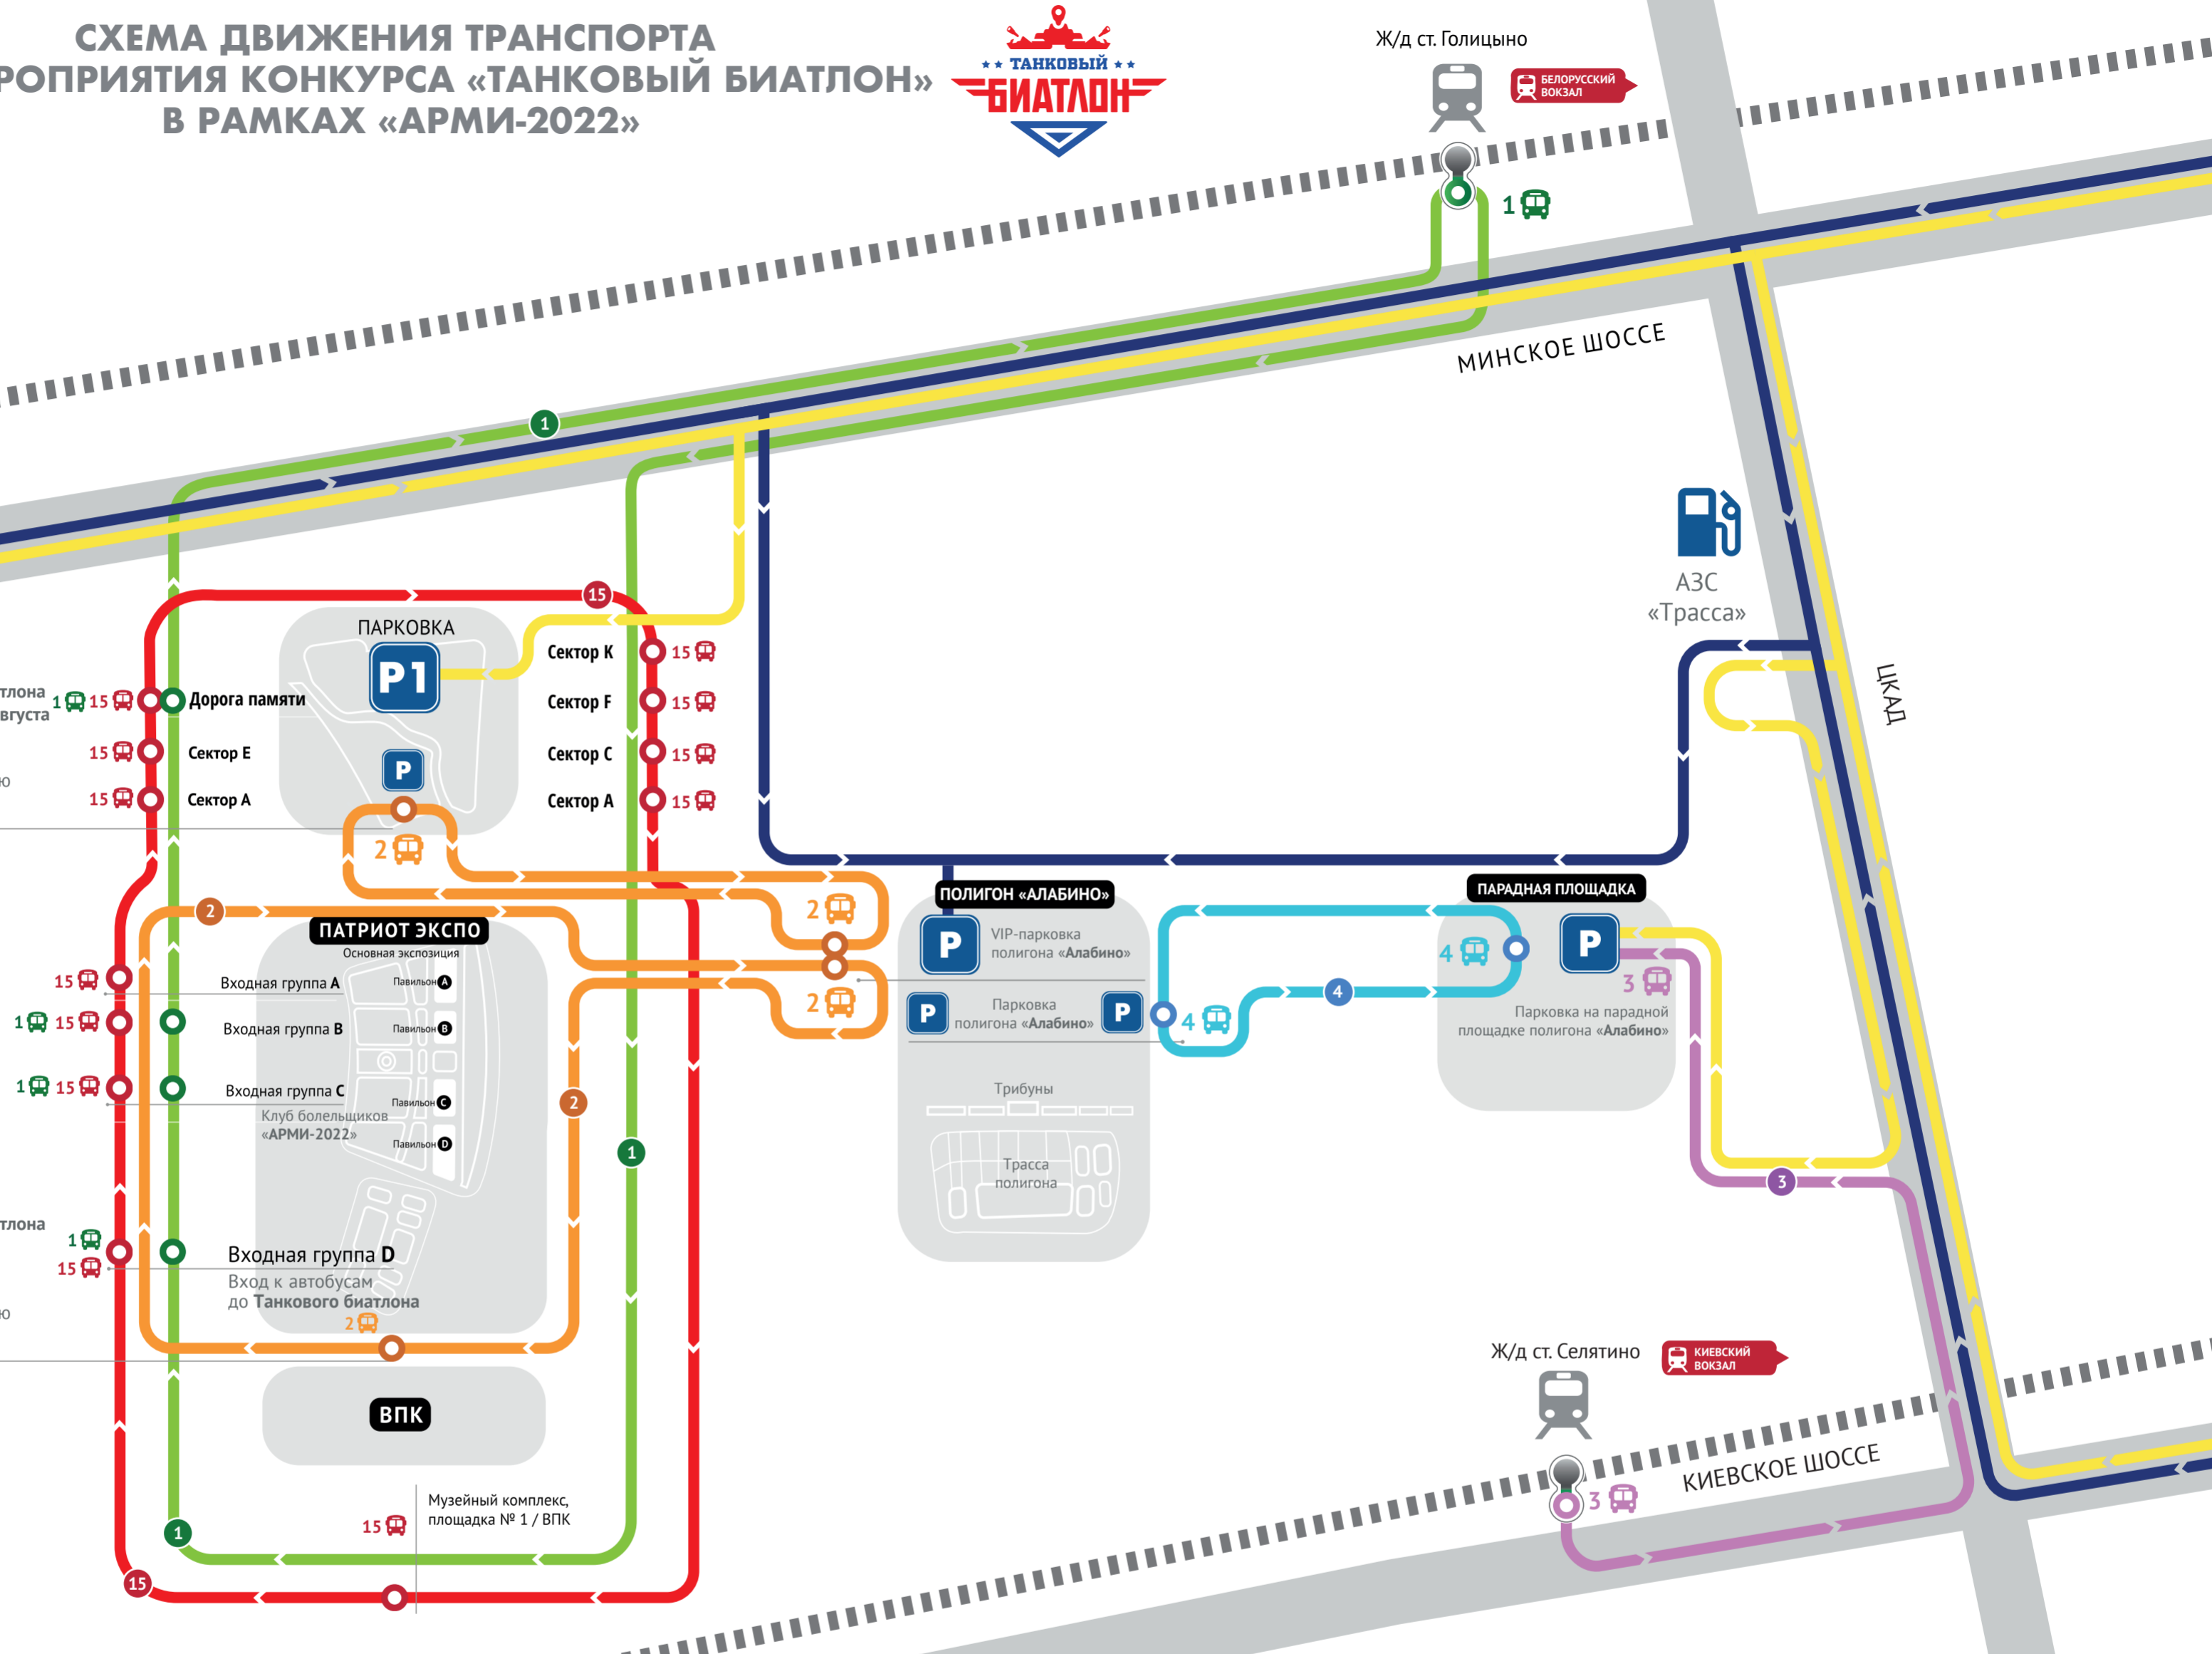

ВНИМАНИЕ

- Посадка на Автобус до Танкового биатлона (полигон Алабино) с 15 по 21 августа
- Посадка только при наличии билета на Танковый биатлон
- Работа маршрута согласно расписанию заездов Танкового биатлона

с 13 по 27 августа

Маршрут №1

ж/д ст. Голицыно – парк Патриот – ж/д ст. Голицыно

8:00–19:30

с 13 по 27 августа

Маршрут №2

Патриот «Экспо» – полигон «Алабино»

8:30–19:30

с 13 по 27 августа

Маршрут №3

ж/д ст. Селятино – парадная площадка «Алабино»

8:30–19:00

с 13 по 27 августа

Маршрут №4

парадная площадка «Алабино» – Полигон «Алабино»

8:30–19:00

с 13 по 27 августа

Маршрут №15 (круговой)

Парковка P1 – Патриот Экспо – Парковка P1

8:30–19:00

Маршруты движения на личном транспорте

с 13 по 27 августа

на парковку парка «Патриот» и на парадную площадку «Алабино»